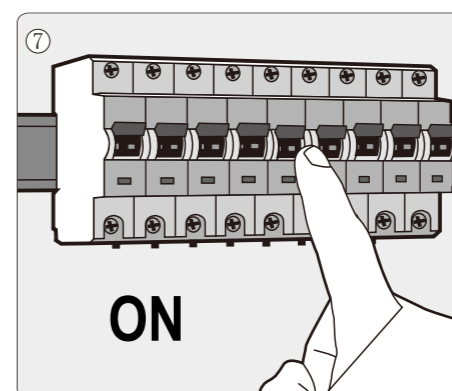

www.lambario.com

Made in P.R.C