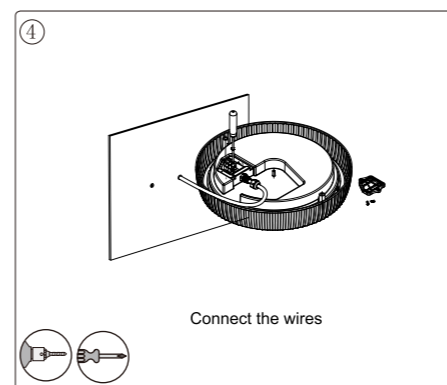

USER MANUAL / MANUAL PËRDORIMI
BEDIENUNGSANLEITUNG / ПАСПОРТ НЗДЕПНЯ

EN Mounting instructions
DE Montageanleitung
RU Инструкция по монтажу

FR Instruction de montage
AL Udhëzimet e përdorimit
ESP Instrucciones de montaje

GR Συναρμολογήσεις
RO Instrucțiunile de montaj
BG Ръководство за монтаж

RS Uputstvo za montažu
UA Інструкція по монтажу
AR تعليمات التثبيت

LED
BULKHEAD LIGHT

LED BULKHEAD LIGHT

LB09-03032

3

www.lambario.com

4

5

6

www.lambario.com

Made in P.R.C