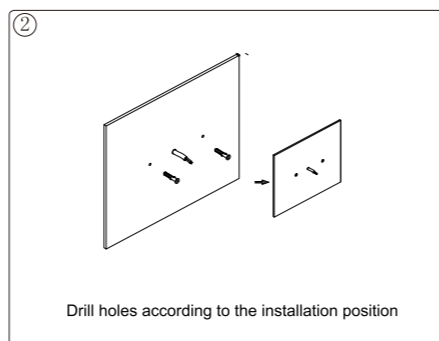

GR Συναρμολογήσεις
RO Instrucțiunile de montaj
BG Ръководство за монтаж

RS Uputstvo za montažu
UA Інструкція по монтажу
AR تعليمات التثبيت

LED
BULKHEAD LIGHT

LED BULKHEAD LIGHT

LB09-03032

3

www.lambario.com