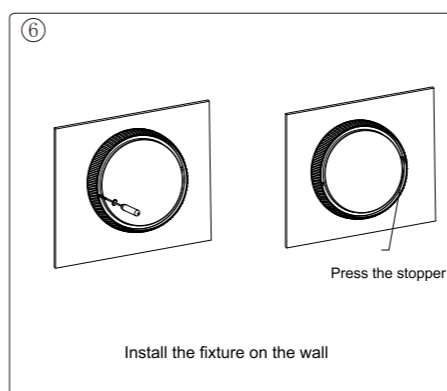

www.lambario.com

Made in P.R.C