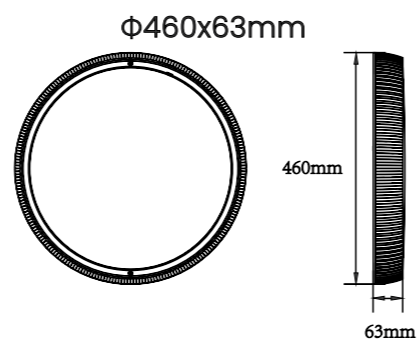

GR Συναρμολογήσεις
RO Instrucțiunile de montaj
BG Ръководство за монтаж

RS Uputstvo za montažu
UA Інструкція по монтажу
AR تعليمات التثبيت

LED
BULKHEAD LIGHT

LED BULKHEAD LIGHT

LB09-03032

3

www.lambario.com