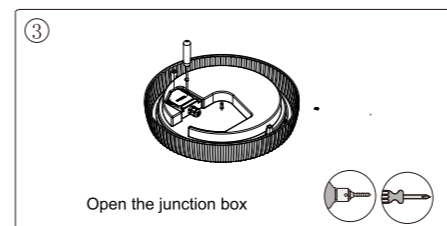

USER MANUAL / MANUAL PËRDORIMI
BEDIENUNGSANLEITUNG / ПАСПОРТ НЗДЕПНЯ

EN Mounting instructions
DE Montageanleitung
RU Инструкция по монтажу

FR Instruction de montage
AL Udhëzimet e përdorimit
ESP Instrucciones de montaje

GR Συναρμολογήσεις
RO Instrucțiunile de montaj
BG Ръководство за монтаж

RS Uputstvo za montažu
UA Інструкція по монтажу
AR تعليمات التثبيت

LED
BULKHEAD LIGHT

LED BULKHEAD LIGHT

LB09-03032

3

www.lambario.com

4

5

6

www.lambario.com

Made in P.R.C