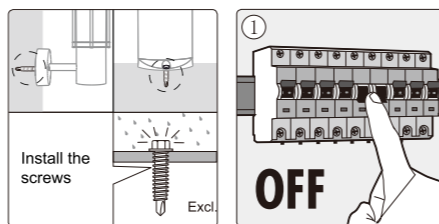

GR Συναρμολογήσεις
RO Instrucțiunile de montaj
BG Ръководство за монтаж

RS Uputstvo za montažu
UA Інструкція по монтажу
AR تعليمات التثبيت

LED
BULKHEAD LIGHT

LED BULKHEAD LIGHT

LB09-03032

3

www.lambario.com