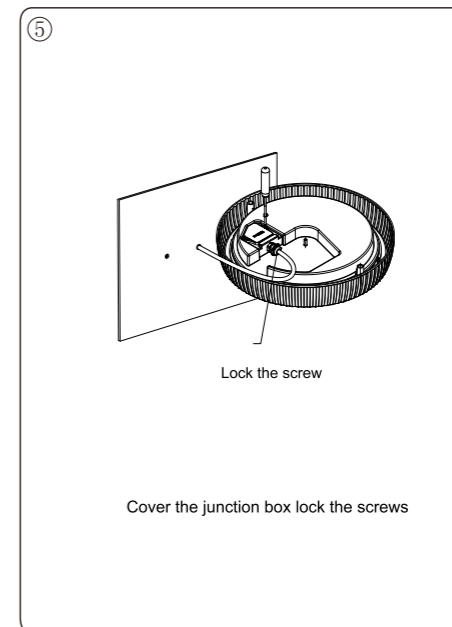

USER MANUAL / MANUAL PËRDORIMI
BEDIENUNGSANLEITUNG / ПАСПОРТ НЗДЕПНЯ

EN Mounting instructions
DE Montageanleitung
RU Инструкция по монтажу

FR Instruction de montage
AL Udhëzimet e përdorimit
ESP Instrucciones de montaje

GR Συναρμολογήσεις
RO Instrucțiunile de montaj
BG Ръководство за монтаж

RS Uputstvo za montažu
UA Інструкція по монтажу
AR تعليمات التثبيت

LED
BULKHEAD LIGHT

LED BULKHEAD LIGHT

LB09-03032

3

www.lambario.com

4

5

6

www.lambario.com

Made in P.R.C