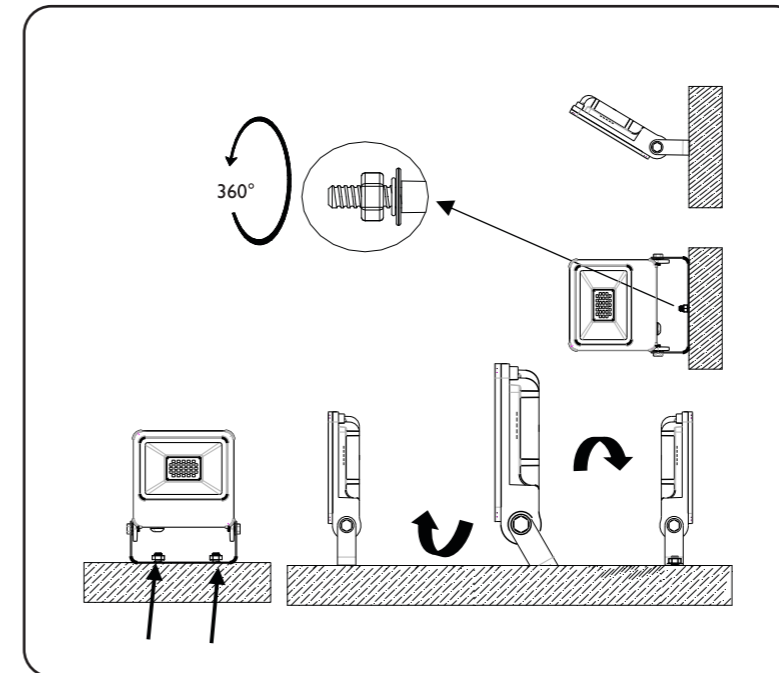

GR Συναρμολογησης
RO Instrucțiunile de montaj
BG Ръководство за монтаж

RS Uputstvo za montažu
UA Інструкція по монтажу
AR تعليمات التثبيت

MODEL NO	INPUT VOLTAGE(VAC)	POWER (W)	IP	WORK TEMPERATURE(°C)	WORK HUMIDITY(RH)	CCT
LT64-09102	220-240	100	IP65	-20°C/+40°C	<%93	3000K
LT61-09112	220-240	100	IP65	-20°C/+40°C	<%93	4200K
LT61-09132	220-240	100	IP65	-20°C/+40°C	<%93	6400K
LT64-09402	220-240	150	IP65	-20°C/+40°C	<%93	3000K
LT64-09412	220-240	150	IP65	-20°C/+40°C	<%93	4200K
LT61-09432	220-240	150	IP65	-20°C/+40°C	<%93	6400K
LT64-09602	220-240	200	IP65	-20°C/+40°C	<%93	3000K
LT64-09612	220-240	200	IP65	-20°C/+40°C	<%93	4200K
LT61-09632	220-240	200	IP65	-20°C/+40°C	<%93	6400K
LT64-09802	220-240	400	IP65	-20°C/+40°C	<%93	3000K
LT64-09812	220-240	400	IP65	-20°C/+40°C	<%93	4200K
LT64-09832	220-240	400	IP65	-20°C/+40°C	<%93	6400K